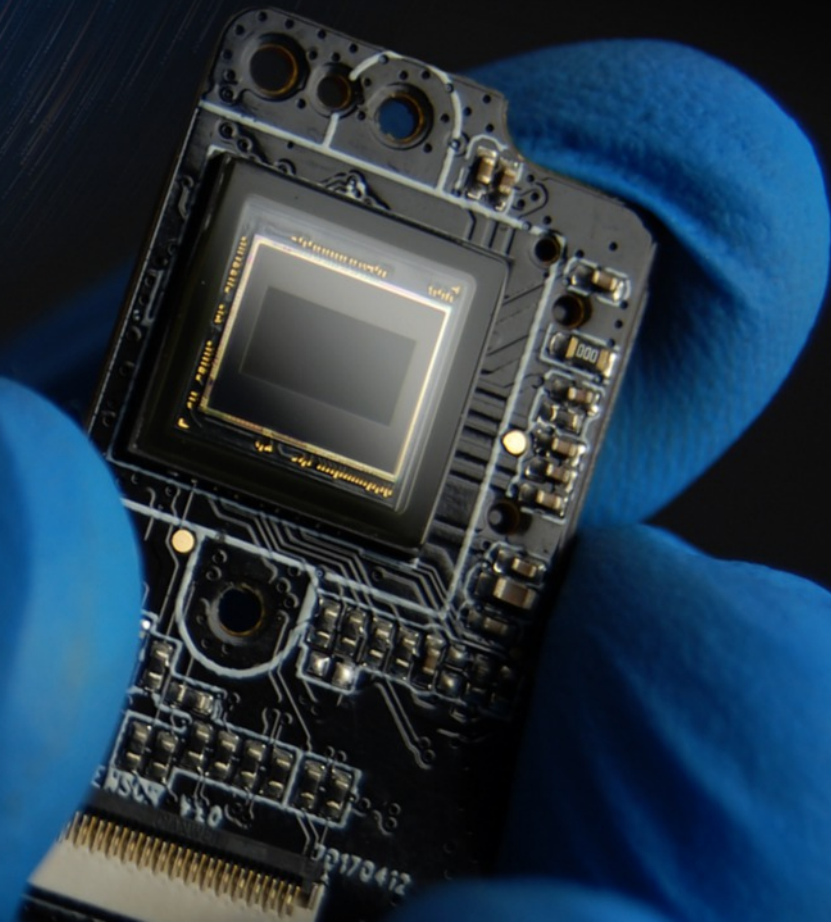

STEROWANIE
PILOTEM

NOWA KAMERA XBLITZ MOVE 4K+

Xblitz Move 4K+ jest nowoczesnym modelem kamery sportowej zaprojektowanej do codziennej pracy dla osób szczególnie aktywnych fizycznie. Wysoka jakość nagrań, slowmotion, wodoodporna obudowa - czyli wszystko czego potrzebujesz, aby zachować najważniejsze momenty swojego życia gdziekolwiek będziesz.

DUŻA WYDAJNOŚĆ

Kamera **Xblitz Move 4K+** pozwala na rejestrację obrazu w rozdzielczości do 4K oraz z prędkością do 120 klatek na sekundę. Z łatwością zarejestrujesz nie tylko dynamiczne, pełne ruchu ujęcia, ale również efektowne slow motion.

To wszystko dzięki zastosowaniu wydajnego chipsetu Novatek NT96660, który poradzi sobie z dużą ilością danych.

 NOVATEK
NT96660BG-H
1625-CS
KTRPN

JESZCZE JAŚNIEJ W NOCY

Zdjęcia wieczorową porą to już nie problem. Za jakość obrazu zarówno w dzień, jaki i przy słabym oświetleniu odpowiada nowoczesny sensor, który doskonale radzi sobie w każdych warunkach. Nagrywaj bez statywu i w dowolnym momencie aktywując dodatkowo wbudowaną stabilizację obrazu.

170°

DWA WYŚWIETLACZE

Wyświetlacz główny o przekątnej 2 cali pozwala na wygodne kadrowanie i co ważne, przegląd zarejestrowanych materiałów. Zdecydowanie łatwiej jest nagrywać swoje wideo mając pewność, że kamera rejestruje właściwy obszar dostępny cały czas w podglądzie. Na przednim panelu znajduje się wyświetlacz OLED czytelnie informujący o wszelkich trybach i czasie nagrywania.